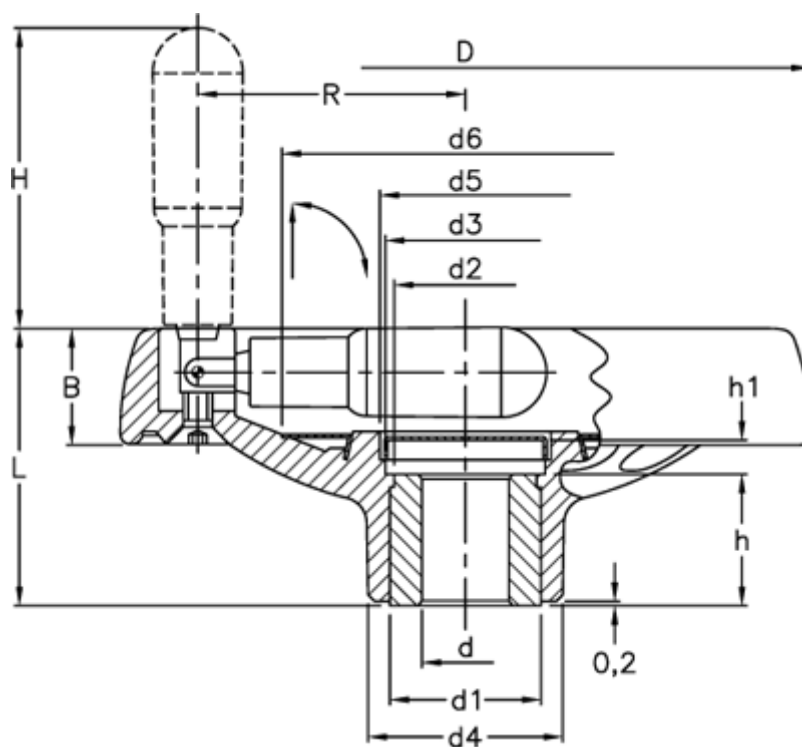

Varenummer: 2301170727
 Beskrivelse: E+G håndhjul
 VDT.160+IR A-14

Mål

B	= 27	d6	= 90
C (N*m)	= 400	d H7	= 14
D	= 160	H	= 80
d1	= 35	h	= 28
d2	= 33	h1	= 11.0
d3	= 38	L	= 64
d4	= 46	L (J)	= 25
d5	= 40	R	= 62